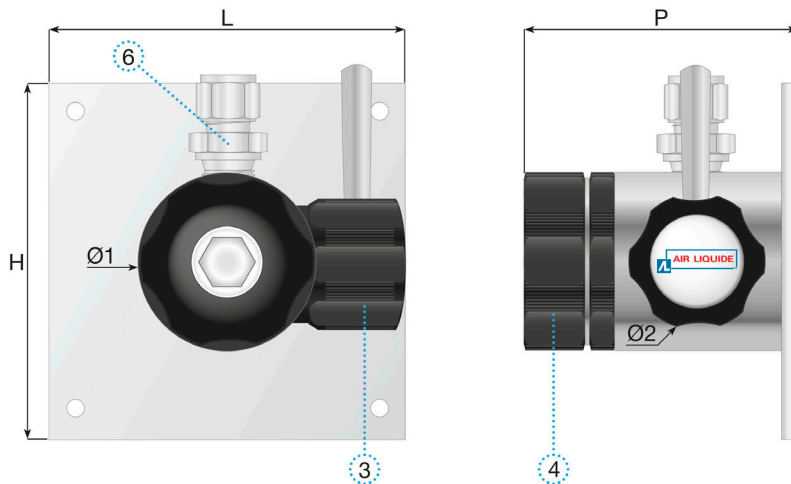

AFNAMEPUNTEN VPM.S 50-0.1

- Afnamepunt voor tafel
- Geïntegreerde afsluitkraan
- Geschikt voor zuivere gassen
- In roestvast staal

Labo & Analyse

Toepassingsgebieden

Ontworpen voor implementatie van:

Licht corrosieve gassen, Zuivere gassen

Uitgezonderd:

Brandbare gassen

Specificaties

Maximale ingangsdruk bij 15°C 50 bar

Veiligheidswaarschuwing:

⚠ Opgepast! In geval van zuurstof en brandvoedende gassen mag de werkdruk niet hoger zijn dan 25 bar.

Dimensies:

Lengte (L): : 90 mm
 Hoogte (H): : 90 mm
 Diepte (D): : 75 mm
 Nettogewicht : 0.95 kg

Aansluiting

Ingangskoppeling: Ingang: G 3/8" BSPP achterzijde

Uitgangskoppeling: Uitgang: G 3/8" BSPP vrouwelijk. Handmatige aansluiting

Producten:

| Referentie | Korte beschrijving: | Gas | Ingangsdruk | Ingangskoppeling: | Uitgangskoppeling: | Materiaal |
|------------|--------------------------------|--|-------------|-----------------------|-----------------------|-----------------|
| 16234 | POU VALVE VPM.S 50-0,1 | Lucht, C3H8, C2H4, CO, H2, He, N2, CH4, C3H6, Ar, O2 | | G 3/8 BSPP vrouwelijk | G 3/8 BSPP Vrouwelijk | Roestvast staal |
| 16236 | FDL VANNE VPM.S 50-0,1 DB 1/4" | Lucht, C3H8, C2H4, CO, H2, He, N2, CH4, C3H6, Ar, O2 | 50 bar | DB 1/4" | G 3/8 BSPP Vrouwelijk | Roestvast staal |
| 16237 | FDL VANNE VPM.S 50-0,1 DB 10MM | Lucht, C3H8, C2H4, CO, H2, He, N2, CH4, C3H6, Ar, O2 | 50 bar | DB 10MM | G 3/8 BSPP Vrouwelijk | Roestvast staal |