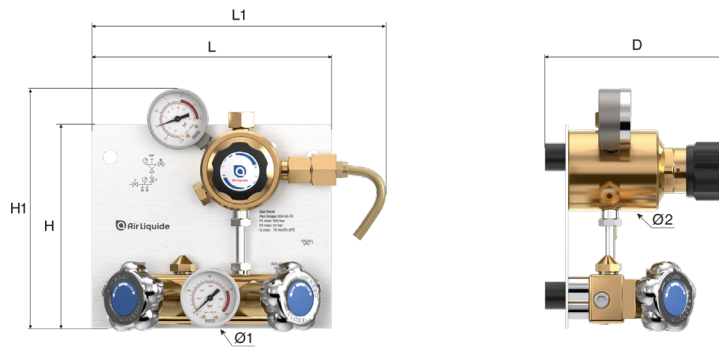

### Materialen

Paneel .....	Reduceerpaneel
Frame .....	Roestvast staal
Reduceerventiel .....	Klep in messing gecoat met PTFCE, Lichaam in messing, Filter in brons, Membraan en Hastelloy®
Kranenblok .....	Filter in brons, Klep in messing gecoat met PA 6.6, Lichaam in messing
Manometer: .....	Omhuysel in roestvast staal Ø 50 mm, Mechanisme in koperlege-
Overdrukventiel: .....	ring
	Aansluitbaar in messing, EPDM

## Dimensies:

Lengte (L): : 135 mm  
 Lengte (L1): : 205 mm  
 Hoogte (H): : 115 mm  
 Diepte (D): : 330 mm  
 Nettogewicht : 6.2 kg

## Aansluiting

**Ingangskoppeling:** 2 ingangen + 2 voor opties Ø 16 x 1,336 SI vrouwelijk

**Uitgangskoppeling:** 1 uitgang + 1 aansluiting voor collecteren purge G 3/8 BSPP vrouwelijk

**Aansluiting overdrukventiel:** Uitgang: G 3/8" BSPP F

## Producten:

Referentie	Korte beschrijving:	Gas	Ingangsdruk	Uitgangsdruk	Debiet	Ingangskoppeling:	Uitgangskoppeling:	Materiaal
147167	PAN ECOGAZ P 300-15-70	Neutrale gassen, H <sub>2</sub> , O <sub>2</sub>	300 bar	15 bar	70 Nm <sup>3</sup> /h	Ø 16x1,336 SI vrouwelijk	G 3/8 BSPP Vrouwelijk	Messing