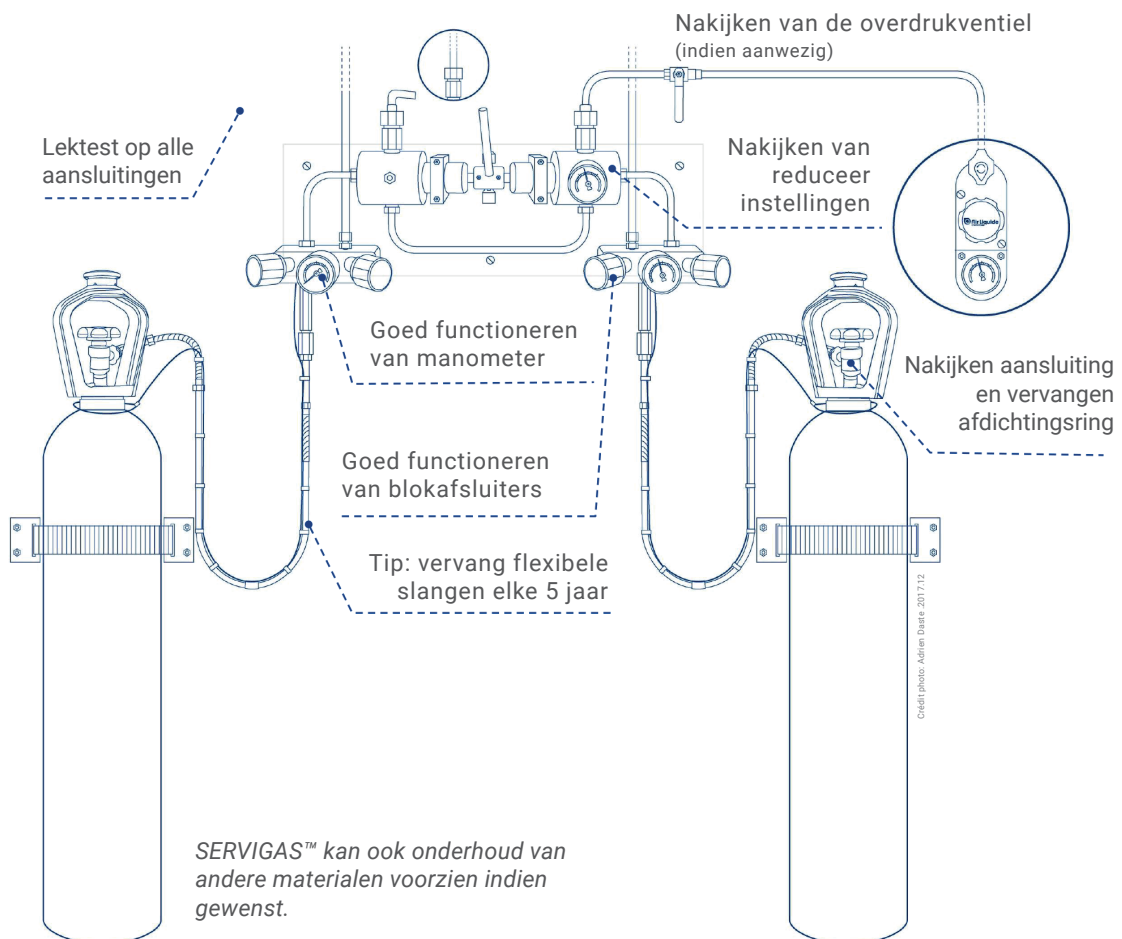

Jouw voordelen

Veiligheid en Betrouwbaarheid

Jaarlijkse rapportage

Budgetcontrole

Air Liquide ondersteuning 24/7

Servigas 1	Servigas 2	Servigas 3	Servigas 4
Preventief onderhoud 1 keer per jaar	Preventief onderhoud 1 keer per jaar	Preventief onderhoud 1 keer per jaar	Preventief onderhoud 1 keer per jaar
Installatie eigendom van de klant	Curatief onderhoud Reserveonderdelen inbegrepen	Curatief onderhoud Reserveonderdelen inbegrepen	Curatief onderhoud Reserveonderdelen inbegrepen
Optioneel: Aansluiten van de gasverpakkingen	Installatie eigendom van de klant	Huur van de gasinstallatie	Huur cilinders/pakketten inbegrepen
	Optioneel: Aansluiten van de gasverpakkingen	Optioneel: Aansluiten van de gasverpakkingen	Huur van de gasinstallatie
			Optioneel: Aansluiten van de gasverpakkingen

Uitgevoerde controles tijdens jaarlijks bezoek

be.airliquide.com

nl.airliquide.com

lu.airliquide.com

customerservice.benelux@airliquide.com

België: +32 (0)3 303 99 41
Nederland: +31 (0)20 795 66 21
Luxemburg: +352 (0)20 88 11 37

Air Liquide is een wereldleider op het gebied van gassen, technologieën en diensten voor de industrie en de gezondheidszorg, en is aanwezig in 78 landen met ongeveer 64.500 werknemers en ruim 3,8 miljoen klanten en patiënten.

Air Liquide